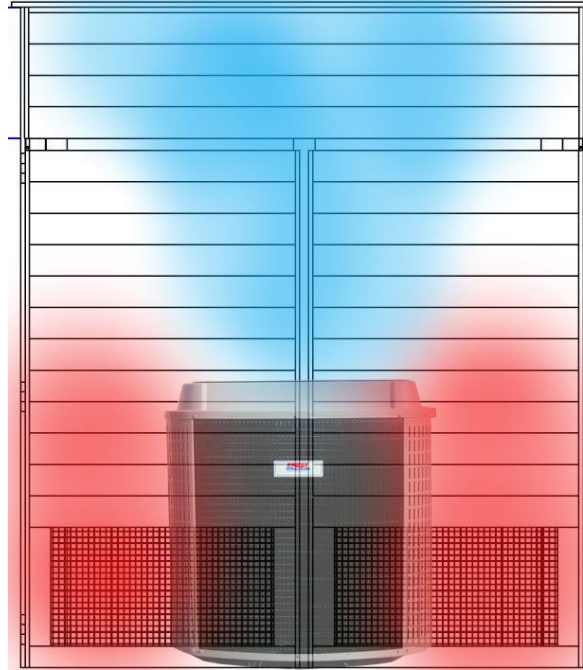

Aanvoer warme
lucht

Sonokit 2: warmtepomp plaatsing met horizontale ventilator.

Sonokit 2
(SPK1-160-150-002)

SonoKit 2: warmtepomp plaatsing met horizontale ventilator.

Sonokit 2
(SPK1-160-150-002)